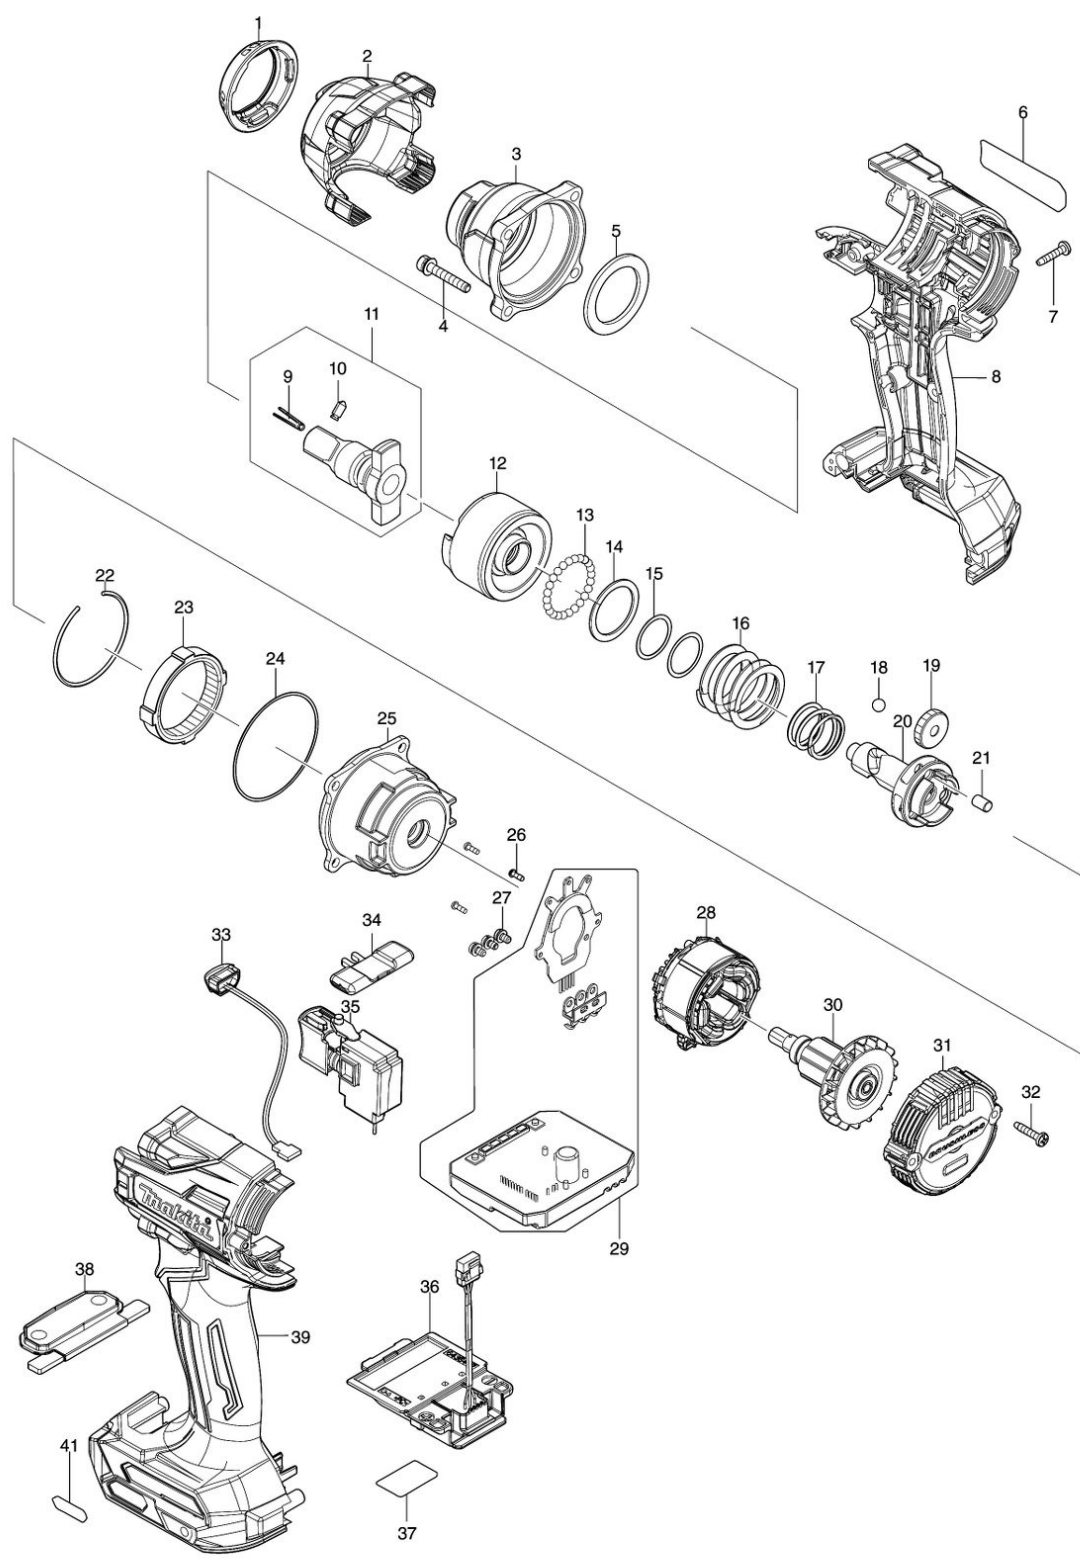

Model No.TW005G CORDLESS IMPACT WRENCH

Nr.	Part nr.	Name
001	422584-2	Stootring DTW300
002	412822-0	Slaghuiskap TW004/5G
003	140W13-8	Slaghuis cpl TW004/5G
004	265472-8	Inbusschroef M4x25mm DTW301 P
005	261154-0	Kunststof Ring 28 Dtw280
006	857P28-3	Naamplaat TW005G
007	266429-2	Tapschroef 3X16 P
008	183R16-9	Motorhuisset TW004/5G
008C10	263005-3	Rubber Pen 6 AC320H P
008C20	263032-0	Rubber Pen 4 Btd130F
008C30	252126-6	Borgmoer M4X7Mm Mt070
009	322045-1	Clip DTW700/701
010	323675-1	Pin 4 DTW700/701
011	136804-5	Aambeeld A TW005G A
012	327648-6	Slagstuk TW004/5G
013	216040-0	Stalen Kogel 3.5 A
014	267175-0	Platte Ring 24 Btd132
015	267106-9	Sluitring 18 Hr2400 *
016	232615-7	Drukveer 25 DTW300/301
017	232682-2	Drukveer 18 TW004/5G A
018	216041-8	Stalen Kogel 5.6 A
019	227338-0	Tandwiel 22 Dtw280
020	327689-2	As TW004G
021	268311-1	Pen 5 Dtw280
022	233910-8	Veerring 43 6953
023	227337-2	Tandwiel 51 Dtw280
024	213785-1	O-Ring 49
025	140W14-6	Tandwiel TW004/5G
026	266490-9	Parker Ck 2X6Mm DDF483 P
027	652069-6	Kruiskop Schroef M3X6
028	629A13-4	Veld TW004/5G
029	620D69-8	Controller TW004/5G
030	619626-3	Anker DTW300/301
031	412821-2	Achterdeksel TW004/5G
032	266429-2	Tapschroef 3X16 P
033	620521-2	Led-Circuit Dtd170
034	455053-8	Schakelknop Re Li Dtd137 148
035	651442-7	Schakelaar TD001G
036	632P49-4	Aansluitunit TD001G A
037	857P33-0	Label serienummer TW005G
038	140W19-6	Schakelplaat TW004/5G
038C10	8020J3-8	Label A/U
039	183R16-9	Motorhuisset TW004/5G
039C10	263005-3	Rubber Pen 6 AC320H P
039C20	263032-0	Rubber Pen 4 Btd130F
039C30	252126-6	Borgmoer M4X7Mm Mt070

Partdrawing for TW005GD201 - Slagmoersleutel

Nr.	Part nr.	Name
041	8007R2-2	Label XGT logo